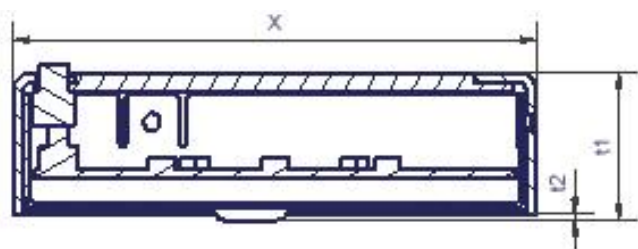

12 Volt LED Ein- und Aufbauleuchten

Alu- Decken- Einbauleuchte

| Beschreibung | X1 [mm] | X2 [mm] | t1 [mm] | t2 [mm] | U [V] | I [mA] | Taster | rot | weiß | Artikel-Nr.: |
|----------------------------|---------|---------|---------|---------|-------|--------|--------|-----|------|--------------|
| Alu- Decken- Einbauleuchte | 109 | 89 | 4,9 | 19,9 | 12 | 240 | X | | X | 112-1004 |
| | | | | | | | | | X | 112-1005 |
| | | | | | | | X | X | | 112-1006 |
| | | | | | | | | X | | 112-1007 |

VA- Decken- Aufbauleuchte rot/weiß mit Taster

| Beschreibung | t1 [mm] | t2 [mm] | U [V] | X [mm] | I [mA] | Taster | rot | weiß | Artikel-Nr.: |
|---------------------------|---------|---------|-------|--------|--------|--------|-----|------|--------------|
| VA- Decken- Aufbauleuchte | 24 | 1 | 12 | 85 | 240 | X | | X | 112-1008 |
| | | | | | | | | X | 112-1009 |
| | | | | | | X | | X | 112-1025 |
| | | | | | | | | X | 112-1026 |
| | | | | 112 | 350 | X | X | | 112-1010 |
| | | | | | | | X | | 112-1011 |
| | | | | | | X | X | | 112-1027 |
| | | | | | | | X | | 112-1028 |