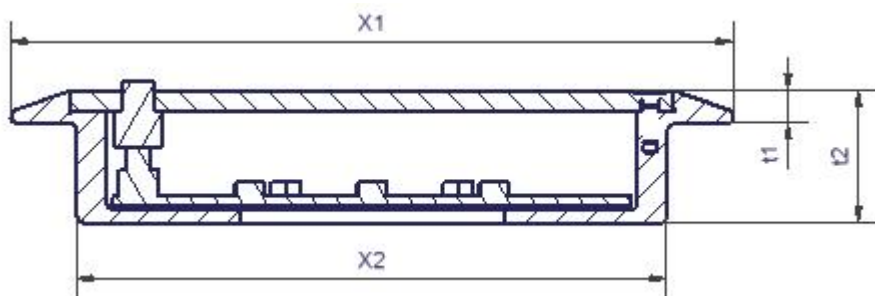

12 Volt LED Ein- und Aufbauleuchten

Alu- Decken- Einbauleuchte

| Beschreibung | X1 [mm] | X2 [mm] | t1 [mm] | t2 [mm] | U [V] | I [mA] | Taster | rot | weiß | Artikel-Nr.: |
|----------------------------|---------|---------|---------|---------|-------|--------|--------|-----|------|--------------|
| Alu- Decken- Einbauleuchte | 109 | 89 | 4,9 | 19,9 | 12 | 240 | X | | X | 112-1004 |
| | | | | | | | | | X | 112-1005 |
| | | | | | | | X | X | | 112-1006 |
| | | | | | | | | X | | 112-1007 |

VA- Decken- Aufbauleuchte rot/weiß mit Taster

| Beschreibung | t1 [mm] | t2 [mm] | U [V] | X [mm] | I [mA] | Taster | rot | weiß | Artikel-Nr.: |
|---------------------------|---------|---------|-------|--------|--------|--------|-----|------|--------------|
| VA- Decken- Aufbauleuchte | 24 | 1 | 12 | 85 | 240 | X | | X | 112-1008 |
| | | | | | | | | X | 112-1009 |
| | | | | | | X | | X | 112-1025 |
| | | | | | | | | X | 112-1026 |
| | | | | 112 | 350 | X | X | | 112-1010 |
| | | | | | | | X | | 112-1011 |
| | | | | | | X | X | | 112-1027 |
| | | | | | | | X | | 112-1028 |