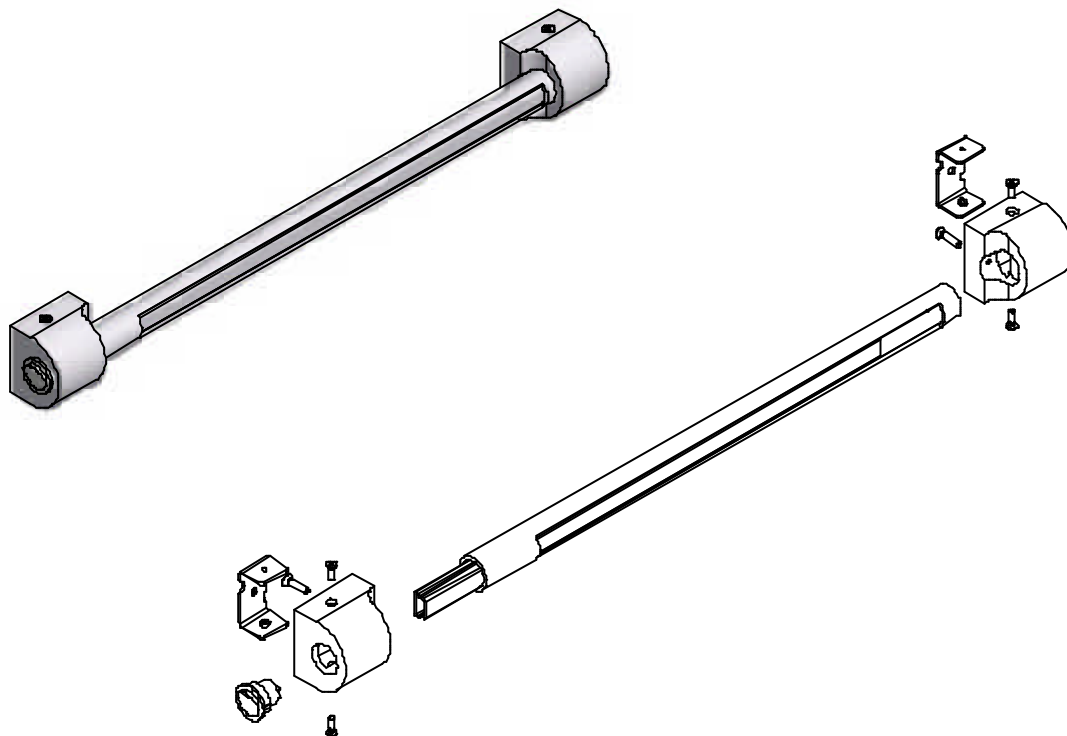

LED Aluminium An - und Einbauleuchte

Beschreibung	t1 (mm)	t2 (mm)	U (V)	X1 (mm)	X2 (mm)	Schalter	weiß	Artikel-Nr.:
AnbauLEDStableuchte	35	30	12	330	245	X	X	132-0774