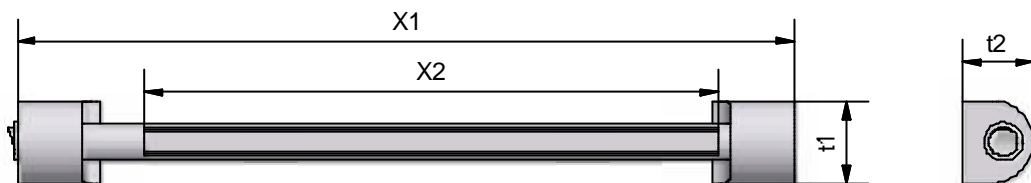

LED Aluminium An - und Einbauleuchte

Beschreibung	t1 (mm)	t2 (mm)	U (V)	X1 (mm)	X2 (mm)	Schalter	weiß	Artikel-Nr.:
AnbauLEDStableuchte	35	30	12	330	245	X	X	132-0774